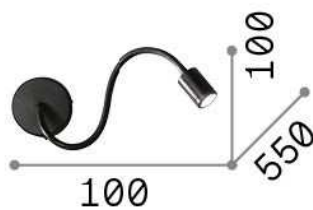

Información general

Interior - Lámpara de pared

Ean	8021696097183
Artículo	FOCUS-1 AP BIANCO
Instalación	Lámpara de pared
Garantía	5 years
Peso bruto	0.5 kg
Volumen	0.002481 m ³

Información técnica

Peso neto	0.4 kg
Clase de aislamiento	I
Índice de protección	IP20
Cumplimiento	CE
Temperatura de funcionamiento	0° ~ +40 °C
Dimmer	NO, On-Off
Salida de potencia	100-240 V AC 50/60 Hz Integrated switch button
Fuente de alimentación	In-built, included Replaceable (by qualified operators only), electronic
Ajustabilidad	YES

Información de la fuente

Fuente integrada	Integrated LED module
Fuente reemplazable	Replaceable (by qualified operators only)
Poder	LED 4 W
Emisiones	Direct
Consumo máximo	max 4,00 W
Características LED	LED SMD
CCT LED	3000 K
Duración LED (t. 25°C)	30000 h
CRI	> 80
Flujo del haz de luz	210 lm
Luz útil	180 lm
Bombilla incluida	1 - E14 OLIVA 4W 3000K CRI80 SATIN