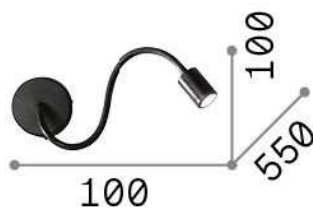

Información general

Interior - Lámpara de pared

Ean	8021696097206
Artículo	FOCUS-1 AP CROMO
Instalación	Lámpara de pared
Garantía	5 years
Peso bruto	0.5 kg
Volumen	0.002481 m ³

Información técnica

Peso neto	0.4 kg
Clase de aislamiento	I
Índice de protección	IP20
Cumplimiento	CE
Temperatura de funcionamiento	0° ~ +40 °C
Dimmer	NO, On-Off
Salida de potencia	100-240 V AC 50/60 Hz Integrated switch button
Fuente de alimentación	In-built, included Replaceable (by qualified operators only), electronic
Ajustabilidad	YES

Información de la fuente

Fuente integrada	Integrated LED module
Fuente reemplazable	Replaceable (by qualified operators only)
Poder	LED 4 W
Emisiones	Direct
Consumo máximo	max 4,00 W
Características LED	LED SMD
CCT LED	3000 K
Duración LED (t. 25°C)	30000 h
CRI	> 80
Flujo del haz de luz	210 lm
Luz útil	180 lm
Bombilla incluida	1 - E14 OLIVA 4W 3000K CRI80 SATIN