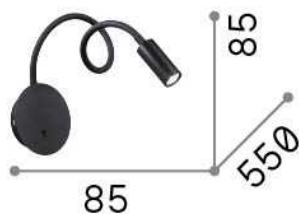

### Interior - Lámpara de pared

<b>Ean</b>	8021696203171
<b>Artículo</b>	FOCUS-2 AP BIANCO
<b>Instalación</b>	Lámpara de pared
<b>Garantía</b>	5 years
<b>Peso bruto</b>	0.53 kg
<b>Volumen</b>	0.001969 m <sup>3</sup>

## Información técnica

<b>Peso neto</b>	0.41 kg
<b>Clase de aislamiento</b>	I
<b>Índice de protección</b>	IP20
<b>Cumplimiento</b>	CE
<b>Temperatura de funcionamiento</b>	0° ~ +40 °C
<b>Dimmer</b>	NO, On-Off
<b>Salida de potencia</b>	220-240 V AC 50/60 Hz Integrated switch button
<b>Fuente de alimentación</b>	In-built, included Replaceable (by qualified operators only), electronic
<b>Ajustabilidad</b>	YES

## Información de la fuente

<b>Fuente integrada</b>	Integrated LED module
<b>Fuente reemplazable</b>	Replaceable (by qualified operators only)
<b>Poder</b>	LED 3,5 W
<b>Emisiones</b>	Direct
<b>Consumo máximo</b>	max 3,50 W
<b>Características LED</b>	LED SMD CREE
<b>CCT LED</b>	3000 K
<b>Duración LED (t. 25°C)</b>	20000 h
<b>CRI</b>	> 90
<b>Ángulo del haz de luz</b>	23°
<b>Flujo del haz de luz</b>	280 lm
<b>Luz útil</b>	230 lm
<b>Riesgo fotobiológico</b>	2
<b>Bombilla incluida</b>	1 - E14 OLIVA 4W 3000K CRI80 SATIN