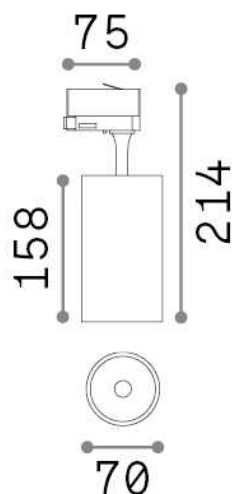

Información general

Técnico - Proyectores y carriles

Ean	8021696267791
Artículo	FOX 25W CRI80 4000K ON-OFF BK
Instalación	Proyectores y carriles
Garantía	5 years
Peso bruto	0.64 kg
Volumen	0.002688 m ³

Información técnica

Peso neto	0.54 kg
Clase de aislamiento	I
Índice de protección	IP20
Cumplimiento	CE
Temperatura de funcionamiento	0° ~ +40 °C
Dimmer	NO, On-Off
Salida de potencia	220-240 V AC 50/60 Hz
Fuente de alimentación	In-built, included Replaceable (by qualified operators only), electronic
Ajustabilidad	vert. 0°-90° , orizz. 0°-355°
Accesorios incluidos	Single connection on-off, Link on-off profile

Información de la fuente

Fuente integrada	Integrated LED module
Fuente reemplazable	Replaceable (by qualified operators only)
Poder	25 W
Emisiones	Direct
Consumo máximo	max 25,00 W
Características LED	LED COB BRIDGELUX
CCT LED	4000 K
Duración LED (t. 25°C)	30000 h
CRI	> 80
SDCM	3
Ángulo del haz de luz	35°
Flujo del haz de luz	3050 lm
Luz útil	2500 lm
Riesgo fotobiológico	1