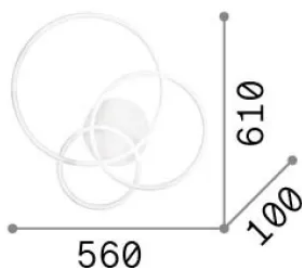

Información general

Interior - Lámpara de techo

Ean	8021696341309
Artículo	FRAME PL CERCHIO BIANCO 2700K
Instalación	Lámpara de techo
Garantía	5 years
Peso bruto	2.49 kg
Volumen	0.039312 m ³

Información técnica

Información de la fuente

Fuente integrada	Integrated LED module
Fuente reemplazable	No
Poder	LED 41 W
Emisiones	Direct
Consumo máximo	max 41 W
Características LED	LED SMD
CCT LED	2700 K
Duración LED (t. 25°C)	50000 h
CRI	> 90
SDCM	3
Ángulo del haz de luz	115°
Flujo del haz de luz	4400 lm
Luz útil	2070 lm
Riesgo fotobiológico	EXEMPT