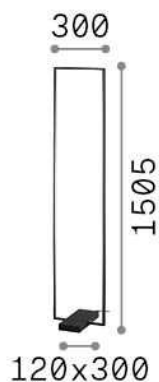

Información general

Interior - Lámparas de suelo

Ean	8021696299624
Artículo	FRAME PT BIANCO
Instalación	Lámparas de suelo
Garantía	5 years
Peso bruto	12.72 kg
Volumen	0.052488 m ³

Información técnica

Peso neto	10.3 kg
Clase de aislamiento	II
Índice de protección	IP20
Cumplimiento	CE
Temperatura de funcionamiento	0° ~ +40 °C
Dimmer	NO, On-Off
Salida de potencia	220-240 V AC 50/60 Hz Integrated switch button
Fuente de alimentación	Separate, included Replaceable (by qualified operators only), electronic

Información de la fuente

Fuente integrada	Integrated LED module
Fuente reemplazable	Replaceable (by qualified operators only)
Poder	LED 30 W
Emisiones	Diffuse
Consumo máximo	max 30,00 W
Características LED	LED SMD
CCT LED	3000 K
Duración LED (t. 25°C)	30000 h
CRI	> 80
Flujo del haz de luz	3000 lm
Luz útil	1110 lm
Riesgo fotobiológico	1
Bombilla incluida	1 - E14 OLIVA 4W 3000K CRI80 SATIN