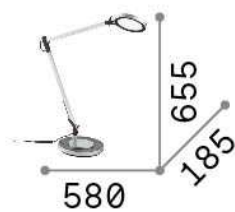

Información general

Interior - Lámparas de sobremesa

Ean	8021696204888
Artículo	FUTURA TL NERO
Instalación	Lámparas de sobremesa
Garantía	5 years
Peso bruto	1.99 kg
Volumen	0.006874 m ³

Información técnica

Peso neto	1.83 kg
Clase de aislamiento	II
Índice de protección	IP20
Cumplimiento	CE
Temperatura de funcionamiento	0° ~ +40 °C
Dimmer	1, Touch dimmer
Salida de potencia	100-240 V AC 50/60 Hz Integrated switch button Touch switch
Fuente de alimentación	In-built, included Replaceable, electronic
Ajustabilidad	YES

Información de la fuente

Fuente integrada	Integrated LED module
Fuente reemplazable	No
Poder	LED 12,5 W
Emisiones	Direct
Consumo máximo	max 12,50 W
Características LED	LED SMD
CCT LED	4000 K
Duración LED (t. 25°C)	25000 h
CRI	> 80
Flujo del haz de luz	1100 lm
Luz útil	750 lm
Energía de reserva	< 0.50 W
Bombilla incluida	1 - E14 OLIVA 4W 3000K CRI80 SATIN