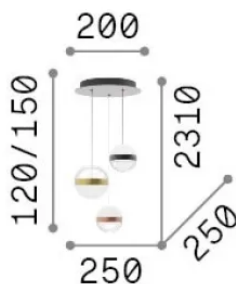

Información general

Interior - Colgantes

Ean	8021696342993
Artículo	GALAXY SP3
Instalación	Colgantes
Garantía	5 years
Peso bruto	3.44 kg
Volumen	0.030388 m ³

Información técnica

Peso neto	3.4 kg
Clase de aislamiento	II
Índice de protección	IP20
Cumplimiento	CE
Temperatura de funcionamiento	0° ~ +40 °C
Dimmer	Non-dimmable, On-Off
Salida de potencia	220-240 V AC 50/60 Hz
Fuente de alimentación	In-built, included Replaceable (by qualified operators only), electronic

Información de la fuente

Fuente integrada	Integrated LED module
Fuente reemplazable	Replaceable (by qualified operators only)
Poder	LED 29 W
Emisiones	Diffuse
Consumo máximo	max 29 W
Características LED	LED SMD
CCT LED	3000 K
Duración LED (t. 25°C)	20000 h
CRI	> 80
SDCM	3
Flujo del haz de luz	2800 lm
Luz útil	1390 lm
Riesgo fotobiológico	1