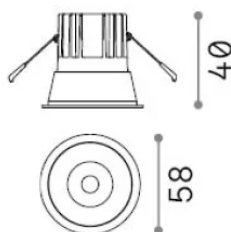

Información general

Técnico - Lámpara colgante

Ean	8021696349060
Artículo	GAME TRIM ROUND 05W 3000K BK BK
Instalación	Lámpara colgante
Garantía	5 years
Peso bruto	0.22 kg
Volumen	0.000874 m ³

Información técnica

Información de la fuente

Fuente integrada	Integrated LED module
Fuente reemplazable	Replaceable (by qualified operators only)
Poder	5,5 W
Emisiones	Direct
Consumo máximo	max 5,5 W
Características LED	LED COB CREE
CCT LED	3000 K
Duración LED (t. 25°C)	50000 h
CRI	> 90
SDCM	3
Ángulo del haz de luz	36°
UGR Máximo	< 19
Flujo del haz de luz	650 lm
Luz útil	460 lm
Riesgo fotobiológico	2