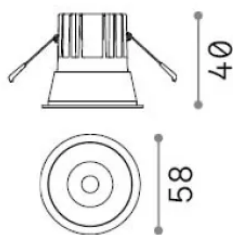

Información general

Técnico - Lámpara colgante

Ean	8021696349077
Artículo	GAME TRIM ROUND 05W 3000K BK GD
Instalación	Lámpara colgante
Garantía	5 years
Peso bruto	0.22 kg
Volumen	0.000874 m ³

Información técnica

Información de la fuente

Fuente integrada	Integrated LED module
Fuente reemplazable	Replaceable (by qualified operators only)
Poder	5,5 W
Emisiones	Direct
Consumo máximo	max 5,5 W
Características LED	LED COB CREE
CCT LED	3000 K
Duración LED (t. 25°C)	50000 h
CRI	> 90
SDCM	3
Ángulo del haz de luz	36°
UGR Máximo	< 19
Flujo del haz de luz	650 lm
Luz útil	470 lm
Riesgo fotobiológico	2