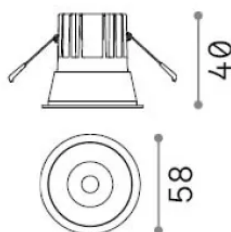

Información general

Técnico - Lámpara colgante

Ean	8021696349084
Artículo	GAME TRIM ROUND 05W 3000K WH GD
Instalación	Lámpara colgante
Garantía	5 years
Peso bruto	0.22 kg
Volumen	0.000874 m ³

Información técnica

Información de la fuente

Fuente integrada	Integrated LED module
Fuente reemplazable	Replaceable (by qualified operators only)
Poder	5,5 W
Emisiones	Direct
Consumo máximo	max 5,5 W
Características LED	LED COB CREE
CCT LED	3000 K
Duración LED (t. 25°C)	50000 h
CRI	> 90
SDCM	3
Ángulo del haz de luz	36°
UGR Máximo	< 19
Flujo del haz de luz	650 lm
Luz útil	470 lm
Riesgo fotobiológico	2