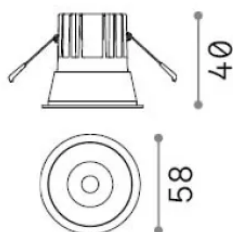

Información general

Técnico - Lámpara colgante

Ean	8021696337142
Artículo	GAME TRIM ROUND 05W 3000K WH WH
Instalación	Lámpara colgante
Garantía	5 years
Peso bruto	0.22 kg
Volumen	0.000874 m ³

Información técnica

Información de la fuente

Fuente integrada	Integrated LED module
Fuente reemplazable	Replaceable (by qualified operators only)
Poder	5,5 W
Emisiones	Direct
Consumo máximo	max 5,5 W
Características LED	LED COB CREE
CCT LED	3000 K
Duración LED (t. 25°C)	50000 h
CRI	> 90
SDCM	3
Ángulo del haz de luz	36°
UGR Máximo	< 19
Flujo del haz de luz	650 lm
Luz útil	480 lm
Riesgo fotobiológico	2