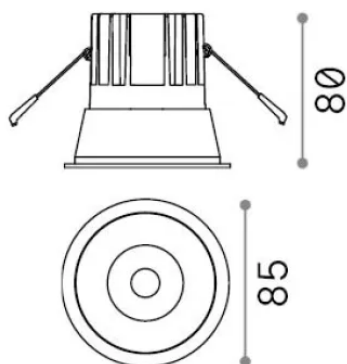

Información técnica

Peso neto	0.3 kg
Clase de aislamiento	II
Índice de protección	IP20
Cumplimiento	CE
Temperatura de funcionamiento	0° ~ +40 °C [DO NOT COVER]
Dimmer	Non-dimmable, On-Off
Salida de potencia	220-240 V AC 50/60 Hz
Fuente de alimentación	Separate, included Replaceable (by qualified operators only), electronic
Resistencia de carga	IK06
Índice de protección frontal	IP40
Accesorios incluidos	Dimmable driver

Información de la fuente

Fuente integrada	Integrated LED module
Fuente reemplazable	Replaceable (by qualified operators only)
Poder	11 W
Emisiones	Direct
Consumo máximo	max 11 W
Características LED	LED COB CREE
CCT LED	2700 K
Duración LED (t. 25°C)	50000 h
CRI	> 90
SDCM	3
Ángulo del haz de luz	36°
UGR Máximo	< 19
Flujo del haz de luz	900 lm
Luz útil	660 lm
Riesgo fotobiológico	1