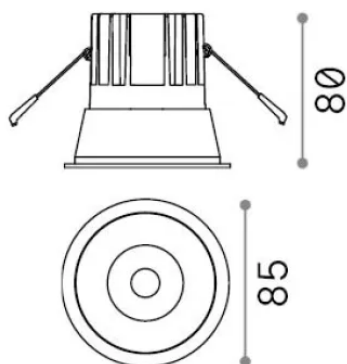

Información general

Técnico - Lámpara colgante

Ean	8021696341347
Artículo	GAME TRIM ROUND 11W 2700K WH GD
Instalación	Lámpara colgante
Garantía	5 years
Peso bruto	0.37 kg
Volumen	0.001634 m ³

Información técnica

Información de la fuente

Fuente integrada	Integrated LED module
Fuente reemplazable	Replaceable (by qualified operators only)
Poder	11 W
Emisiones	Direct
Consumo máximo	max 11 W
Características LED	LED COB CREE
CCT LED	2700 K
Duración LED (t. 25°C)	50000 h
CRI	> 90
SDCM	3
Ángulo del haz de luz	36°
UGR Máximo	< 19
Flujo del haz de luz	900 lm
Luz útil	660 lm
Riesgo fotobiológico	1