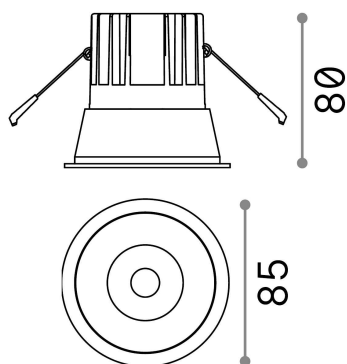

### Técnico - Lámpara colgante

<b>Ean</b>	8021696192338
<b>Artículo</b>	GAME TRIM ROUND 11W 3000K BK WH
<b>Instalación</b>	Lámpara colgante
<b>Garantía</b>	5 years
<b>Peso bruto</b>	0.4 kg
<b>Volumen</b>	0.001634 m <sup>3</sup>

## Información técnica

<b>Peso neto</b>	0.35 kg
<b>Clase de aislamiento</b>	II
<b>Índice de protección</b>	IP20
<b>Cumplimiento</b>	CE
<b>Temperatura de funcionamiento</b>	0° ~ +40 °C
<b>Dimmer</b>	NO, On-Off
<b>Salida de potencia</b>	220-240 V AC 50/60 Hz
<b>Fuente de alimentación</b>	Separate, included Replaceable (by qualified operators only), electronic
<b>Especificaciones empotradas</b>	Ø 75 - h. ≥ 150 , 3-40
<b>Resistencia de carga</b>	IK06
<b>Índice de protección frontal</b>	IP40 [DO NOT COVER]
<b>Accesorios incluidos</b>	Dimmable driver

## Información de la fuente

<b>Fuente integrada</b>	Integrated LED module
<b>Fuente reemplazable</b>	Replaceable (by qualified operators only)
<b>Poder</b>	11 W
<b>Emisiones</b>	Direct
<b>Consumo máximo</b>	max 11,00 W
<b>Características LED</b>	LED COB CREE
<b>CCT LED</b>	3000 K
<b>Duración LED (t. 25°C)</b>	50000 h
<b>CRI</b>	> 80
<b>Ángulo del haz de luz</b>	36°
<b>UGR Máximo</b>	< 19
<b>Flujo del haz de luz</b>	1100 lm
<b>Luz útil</b>	1010 lm
<b>Riesgo fotobiológico</b>	1