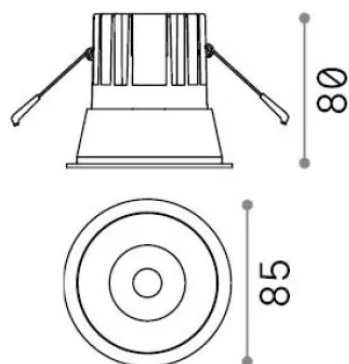

Información general

Técnico - Lámpara colgante

Ean	8021696341354
Artículo	GAME TRIM ROUND 11W 4000K BK GD
Instalación	Lámpara colgante
Garantía	5 years
Peso bruto	0.37 kg
Volumen	0.001634 m ³

Información técnica

Información de la fuente

Fuente integrada	Integrated LED module
Fuente reemplazable	Replaceable (by qualified operators only)
Poder	11 W
Emisiones	Direct
Consumo máximo	max 11 W
Características LED	LED COB CREE
CCT LED	4000 K
Duración LED (t. 25°C)	50000 h
CRI	> 90
SDCM	3
Ángulo del haz de luz	36°
UGR Máximo	< 19
Flujo del haz de luz	1100 lm
Luz útil	820 lm
Riesgo fotobiológico	2