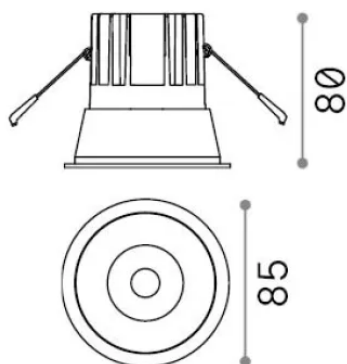

Información general

Técnico - Lámpara colgante

Ean	8021696341361
Artículo	GAME TRIM ROUND 11W 4000K WH GD
Instalación	Lámpara colgante
Garantía	5 years
Peso bruto	0.37 kg
Volumen	0.001634 m ³

Información técnica

Información de la fuente

Fuente integrada	Integrated LED module
Fuente reemplazable	Replaceable (by qualified operators only)
Poder	11 W
Emisiones	Direct
Consumo máximo	max 11 W
Características LED	LED COB CREE
CCT LED	4000 K
Duración LED (t. 25°C)	50000 h
CRI	> 90
SDCM	3
Ángulo del haz de luz	36°
UGR Máximo	< 19
Flujo del haz de luz	1100 lm
Luz útil	820 lm
Riesgo fotobiológico	2