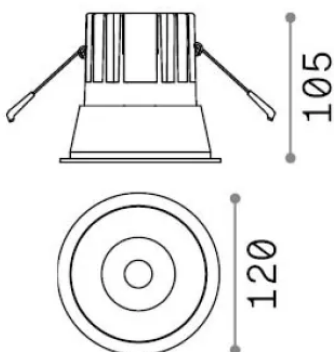

Información general

Técnico - Lámpara colgante

Ean	8021696341378
Artículo	GAME TRIM ROUND 20W 2700K BK BK
Instalación	Lámpara colgante
Garantía	5 years
Peso bruto	0.73 kg
Volumen	0.002451 m ³

Información técnica

Peso neto	0.65 kg
Clase de aislamiento	II
Índice de protección	IP20
Cumplimiento	CE
Temperatura de funcionamiento	0° ~ +40 °C [DO NOT COVER]
Dimmer	Non-dimmable, On-Off
Salida de potencia	220-240 V AC 50/60 Hz
Fuente de alimentación	Separate, included Replaceable (by qualified operators only), electronic
Resistencia de carga	IK06
Índice de protección frontal	IP40
Accesorios incluidos	Dimmable driver

Información de la fuente

Fuente integrada	Integrated LED module
Fuente reemplazable	Replaceable (by qualified operators only)
Poder	20 W
Emisiones	Direct
Consumo máximo	max 20 W
Características LED	LED COB CREE
CCT LED	2700 K
Duración LED (t. 25°C)	50000 h
CRI	> 90
SDCM	3
Ángulo del haz de luz	27°
UGR Máximo	< 19
Flujo del haz de luz	1900 lm
Luz útil	1340 lm
Riesgo fotobiológico	1