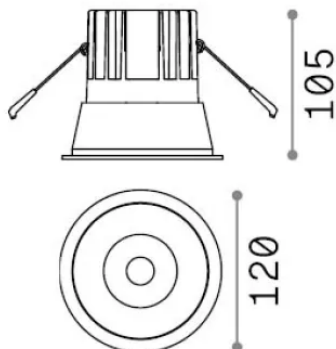

### Técnico - Lámpara colgante

<b>Ean</b>	8021696341385
<b>Artículo</b>	GAME TRIM ROUND 20W 2700K BK GD
<b>Instalación</b>	Lámpara colgante
<b>Garantía</b>	5 years
<b>Peso bruto</b>	0.73 kg
<b>Volumen</b>	0.002451 m <sup>3</sup>

## Información técnica

<b>Peso neto</b>	0.65 kg
<b>Clase de aislamiento</b>	II
<b>Índice de protección</b>	IP20
<b>Cumplimiento</b>	CE
<b>Temperatura de funcionamiento</b>	0° ~ +40 °C [DO NOT COVER]
<b>Dimmer</b>	Non-dimmable, On-Off
<b>Salida de potencia</b>	220-240 V AC 50/60 Hz
<b>Fuente de alimentación</b>	Separate, included Replaceable (by qualified operators only), electronic
<b>Resistencia de carga</b>	IK06
<b>Índice de protección frontal</b>	IP40
<b>Accesorios incluidos</b>	Dimmable driver

## Información de la fuente

<b>Fuente integrada</b>	Integrated LED module
<b>Fuente reemplazable</b>	Replaceable (by qualified operators only)
<b>Poder</b>	20 W
<b>Emisiones</b>	Direct
<b>Consumo máximo</b>	max 20 W
<b>Características LED</b>	LED COB CREE
<b>CCT LED</b>	2700 K
<b>Duración LED (t. 25°C)</b>	50000 h
<b>CRI</b>	> 90
<b>SDCM</b>	3
<b>Ángulo del haz de luz</b>	27°
<b>UGR Máximo</b>	< 19
<b>Flujo del haz de luz</b>	1900 lm
<b>Luz útil</b>	1420 lm
<b>Riesgo fotobiológico</b>	1