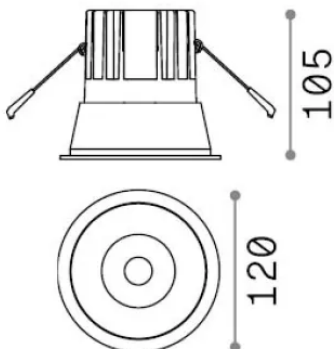

### Técnico - Lámpara colgante

<b>Ean</b>	8021696341392
<b>Artículo</b>	GAME TRIM ROUND 20W 2700K WH GD
<b>Instalación</b>	Lámpara colgante
<b>Garantía</b>	5 years
<b>Peso bruto</b>	0.73 kg
<b>Volumen</b>	0.002451 m <sup>3</sup>

## Información técnica

<b>Peso neto</b>	0.65 kg
<b>Clase de aislamiento</b>	II
<b>Índice de protección</b>	IP20
<b>Cumplimiento</b>	CE
<b>Temperatura de funcionamiento</b>	0° ~ +40 °C [DO NOT COVER]
<b>Dimmer</b>	Non-dimmable, On-Off
<b>Salida de potencia</b>	220-240 V AC 50/60 Hz
<b>Fuente de alimentación</b>	Separate, included Replaceable (by qualified operators only), electronic
<b>Resistencia de carga</b>	IK06
<b>Índice de protección frontal</b>	IP40
<b>Accesorios incluidos</b>	Dimmable driver

## Información de la fuente

<b>Fuente integrada</b>	Integrated LED module
<b>Fuente reemplazable</b>	Replaceable (by qualified operators only)
<b>Poder</b>	20 W
<b>Emisiones</b>	Direct
<b>Consumo máximo</b>	max 20 W
<b>Características LED</b>	LED COB CREE
<b>CCT LED</b>	2700 K
<b>Duración LED (t. 25°C)</b>	50000 h
<b>CRI</b>	> 90
<b>SDCM</b>	3
<b>Ángulo del haz de luz</b>	27°
<b>UGR Máximo</b>	< 19
<b>Flujo del haz de luz</b>	1900 lm
<b>Luz útil</b>	1420 lm
<b>Riesgo fotobiológico</b>	1