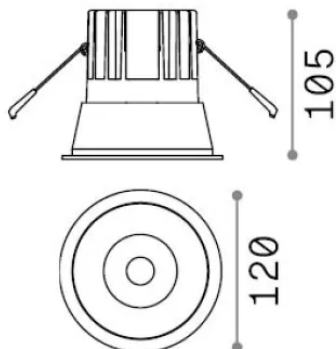

Información general

Técnico - Lámpara colgante

Ean	8021696341408
Artículo	GAME TRIM ROUND 20W 2700K WH WH
Instalación	Lámpara colgante
Garantía	5 years
Peso bruto	0.73 kg
Volumen	0.002451 m ³

Información técnica

Peso neto	0.65 kg
Clase de aislamiento	II
Índice de protección	IP20
Cumplimiento	CE
Temperatura de funcionamiento	0° ~ +40 °C [DO NOT COVER]
Dimmer	Non-dimmable, On-Off
Salida de potencia	220-240 V AC 50/60 Hz
Fuente de alimentación	Separate, included Replaceable (by qualified operators only), electronic
Resistencia de carga	IK06
Índice de protección frontal	IP40
Accesorios incluidos	Dimmable driver

Información de la fuente

Fuente integrada	Integrated LED module
Fuente reemplazable	Replaceable (by qualified operators only)
Poder	20 W
Emisiones	Direct
Consumo máximo	max 20 W
Características LED	LED COB CREE
CCT LED	2700 K
Duración LED (t. 25°C)	50000 h
CRI	> 90
SDCM	3
Ángulo del haz de luz	27°
UGR Máximo	< 19
Flujo del haz de luz	1900 lm
Luz útil	1510 lm
Riesgo fotobiológico	1