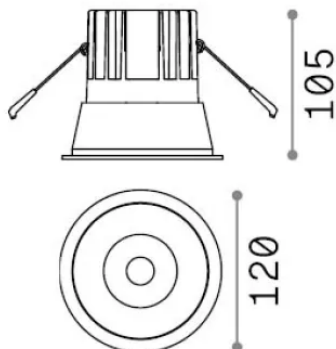

Información general

Técnico - Lámpara colgante

Ean	8021696341415
Artículo	GAME TRIM ROUND 20W 3000K BK GD
Instalación	Lámpara colgante
Garantía	5 years
Peso bruto	0.73 kg
Volumen	0.002451 m ³

Información técnica

Peso neto	0.65 kg
Clase de aislamiento	II
Índice de protección	IP20
Cumplimiento	CE
Temperatura de funcionamiento	0° ~ +40 °C [DO NOT COVER]
Dimmer	Non-dimmable, On-Off
Salida de potencia	220-240 V AC 50/60 Hz
Fuente de alimentación	Separate, included Replaceable (by qualified operators only), electronic
Resistencia de carga	IK06
Índice de protección frontal	IP40
Accesorios incluidos	Dimmable driver

Información de la fuente

Fuente integrada	Integrated LED module
Fuente reemplazable	Replaceable (by qualified operators only)
Poder	20 W
Emisiones	Direct
Consumo máximo	max 20 W
Características LED	LED COB CREE
CCT LED	3000 K
Duración LED (t. 25°C)	50000 h
CRI	> 90
SDCM	3
Ángulo del haz de luz	27°
UGR Máximo	< 19
Flujo del haz de luz	2250 lm
Luz útil	1680 lm
Riesgo fotobiológico	1