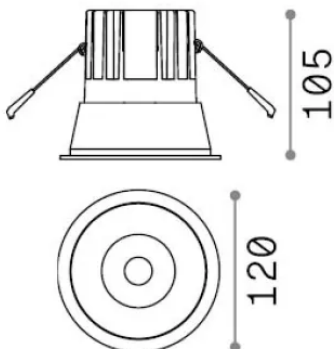

Información general

Técnico - Lámpara colgante

Ean	8021696341422
Artículo	GAME TRIM ROUND 20W 3000K WH GD
Instalación	Lámpara colgante
Garantía	5 years
Peso bruto	0.73 kg
Volumen	0.002451 m ³

Información técnica

Peso neto	0.65 kg
Clase de aislamiento	II
Índice de protección	IP20
Cumplimiento	CE
Temperatura de funcionamiento	0° ~ +40 °C [DO NOT COVER]
Dimmer	Non-dimmable, On-Off
Salida de potencia	220-240 V AC 50/60 Hz
Fuente de alimentación	Separate, included Replaceable (by qualified operators only), electronic
Resistencia de carga	IK06
Índice de protección frontal	IP40
Accesorios incluidos	Dimmable driver

Información de la fuente

Fuente integrada	Integrated LED module
Fuente reemplazable	Replaceable (by qualified operators only)
Poder	20 W
Emisiones	Direct
Consumo máximo	max 20 W
Características LED	LED COB CREE
CCT LED	3000 K
Duración LED (t. 25°C)	50000 h
CRI	> 90
SDCM	3
Ángulo del haz de luz	27°
UGR Máximo	< 19
Flujo del haz de luz	2250 lm
Luz útil	1680 lm
Riesgo fotobiológico	1