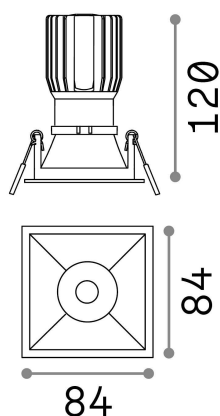

Información general

Técnico - Lámpara colgante

Ean	8021696192383
Artículo	GAME TRIM SQUARE 11W 3000K BK BK
Instalación	Lámpara colgante
Garantía	5 years
Peso bruto	0.4 kg
Volumen	0.001634 m ³

Información técnica

Información de la fuente

Fuente integrada	Integrated LED module
Fuente reemplazable	Replaceable (by qualified operators only)
Poder	11 W
Emisiones	Direct
Consumo máximo	max 11,00 W
Características LED	LED COB CREE
CCT LED	3000 K
Duración LED (t. 25°C)	50000 h
CRI	> 80
Ángulo del haz de luz	36°
UGR Máximo	< 19
Flujo del haz de luz	1100 lm
Luz útil	940 lm
Riesgo fotobiológico	1