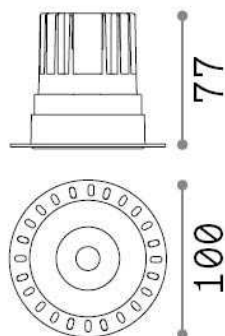

Información general

Técnico - Lámpara colgante

Ean	8021696319650
Artículo	GAME TRIMLESS ROUND 11W 3000K BK
Instalación	Lámpara colgante
Garantía	5 years
Peso bruto	0.41 kg
Volumen	0.00115 m ³

Información técnica

Peso neto	0.3 kg
Clase de aislamiento	II
Índice de protección	IP20
Cumplimiento	CE
Temperatura de funcionamiento	0° ~ +40 °C
Dimmer	NO, On-Off
Salida de potencia	220-240 V AC 50/60 Hz
Fuente de alimentación	Separate, included Replaceable (by qualified operators only), electronic
Especificaciones empotradas	Ø 75 - h. ≥ 110 , 12-40
Índice de protección frontal	IP40
Accesorios incluidos	Dimmable driver

Información de la fuente

Fuente integrada	Integrated LED module
Fuente reemplazable	Replaceable (by qualified operators only)
Poder	11 W
Emisiones	Direct
Consumo máximo	max 11,00 W
Características LED	LED COB CREE
CCT LED	3000 K
Duración LED (t. 25°C)	50000 h
CRI	> 80
Ángulo del haz de luz	36°
UGR Máximo	< 19
Flujo del haz de luz	1100 lm
Luz útil	760 lm
Riesgo fotobiológico	1