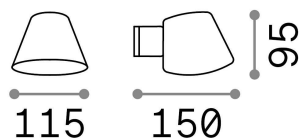

Información general

Exterior - Lámpara de pared

Ean	8021696091518
Artículo	GAS AP1 BIANCO
Instalación	Lámpara de pared
Garantía	5 years
Peso bruto	0.4 kg
Volumen	0.00198 m ³

Información técnica

Peso neto	0.32 kg
Clase de aislamiento	I
Índice de protección	IP43
Cumplimiento	CE
Temperatura de funcionamiento	0° ~ +40 °C
Dimmer	Determined by the light bulb
Salida de potencia	220-240 V AC
Fuente de alimentación	Not required

Información de la fuente

Fuente integrada	Light bulb (not included)
Fuente reemplazable	No
Poder	GU10 max 1 x 28 W
Emisiones	Direct
Consumo máximo	-