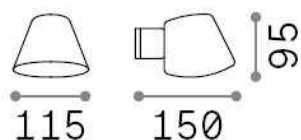

Información de la fuente

Fuente integrada	Light bulb (not included)
Fuente reemplazable	No
Poder	GU10 max 1 x 28 W
Emisiones	Direct
Consumo máximo	-