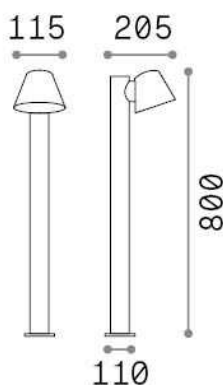

Información general

Exterior - Lámparas de suelo

Ean	8021696322414
Artículo	GAS PT1 GRIGIO
Instalación	Lámparas de suelo
Garantía	5 years
Peso bruto	2.11 kg
Volumen	0.021648 m ³

Información técnica

Peso neto	1.79 kg
Clase de aislamiento	I
Índice de protección	IP43
Cumplimiento	CE
Temperatura de funcionamiento	0° ~ +40 °C
Dimmer	Determined by the light bulb
Salida de potencia	220-240 V AC
Fuente de alimentación	Not required

Información de la fuente

Fuente integrada	Light bulb (not included)
Fuente reemplazable	No
Poder	GU10 max 1 x 35 W
Emisiones	Direct
Consumo máximo	-