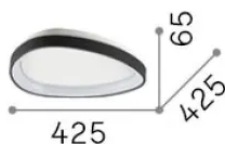

Información general

Interior - Lámpara de techo

Ean	8021696341453
Artículo	GEMINI PL D042 ON-OFF OTTONE 2700K
Instalación	Lámpara de techo
Garantía	5 years
Peso bruto	2.91 kg
Volumen	0.027075 m ³

Información técnica

Información de la fuente

Fuente integrada	Integrated LED module
Fuente reemplazable	Replaceable (by qualified operators only)
Poder	24 W
Emisiones	Direct
Consumo máximo	max 24 W
Características LED	LED SMD
CCT LED	2700 K
Duración LED (t. 25°C)	50000 h
CRI	> 90
SDCM	3
Ángulo del haz de luz	130°
Flujo del haz de luz	2450 lm
Luz útil	1560 lm
Riesgo fotobiológico	2