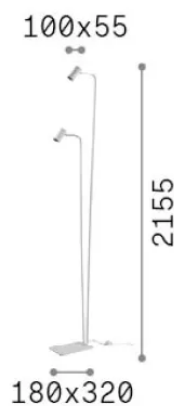

### Interior - Lámparas de suelo

<b>Ean</b>	8021696345314
<b>Artículo</b>	GINGER PT2 BIANCO
<b>Instalación</b>	Lámparas de suelo
<b>Garantía</b>	5 years
<b>Peso bruto</b>	6.84 kg
<b>Volumen</b>	0.02599 m <sup>3</sup>

## Información técnica

<b>Peso neto</b>	5.6 kg
<b>Clase de aislamiento</b>	II
<b>Índice de protección</b>	IP20
<b>Cumplimiento</b>	CE
<b>Temperatura de funcionamiento</b>	0° ~ +40 °C
<b>Dimmer</b>	Non-dimmable
<b>Salida de potencia</b>	220-240 V AC
<b>Fuente de alimentación</b>	Not required

## Información de la fuente

<b>Fuente integrada</b>	Light bulb (included)
<b>Fuente reemplazable</b>	Replaceable
<b>Poder</b>	GU10 max 2 x 28 W
<b>Emisiones</b>	Direct
<b>Consumo máximo</b>	-
<b>Bombilla incluida</b>	123943 GU10 07W 540Lm 3000K CRI90
<b>Recomendar bombilla</b>	123943 GU10 07W 540Lm 3000K CRI90