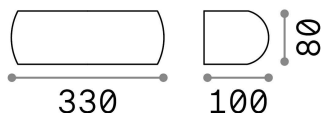

Información general

Exterior - Lámpara de pared

| | |
|--------------------|------------------------|
| Ean | 8021696092188 |
| Artículo | GIOVE AP1 ANTRACITE |
| Instalación | Lámpara de pared |
| Garantía | 5 years |
| Peso bruto | 1.1 kg |
| Volumen | 0.00408 m ³ |

Información técnica

| | |
|--------------------------------------|------------------------------|
| Peso neto | 0.9 kg |
| Clase de aislamiento | I |
| Índice de protección | IP54 |
| Cumplimiento | CE |
| Temperatura de funcionamiento | -15° ~ +45 °C |
| Dimmer | Determined by the light bulb |
| Salida de potencia | 220-240 V AC |
| Fuente de alimentación | Not required |