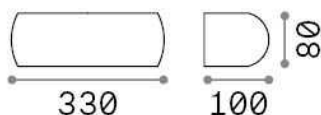

Información general

Exterior - Lámpara de pared

Ean	8021696322605
Artículo	GIOVE AP1 GRIGIO
Instalación	Lámpara de pared
Garantía	5 years
Peso bruto	1.1 kg
Volumen	0.00408 m ³

Información técnica

Peso neto	0.9 kg
Clase de aislamiento	I
Índice de protección	IP54
Cumplimiento	CE
Temperatura de funcionamiento	-15° ~ +45 °C
Dimmer	Determined by the light bulb
Salida de potencia	220-240 V AC
Fuente de alimentación	Not required

Información de la fuente

Fuente integrada	Light bulb (not included)
Fuente reemplazable	No
Poder	E27 max 1 x 60 W
Emisiones	Direct + Indirect
Consumo máximo	-
Bombilla incluida	1 - E14 OLIVA 4W 3000K CRI80 SATIN