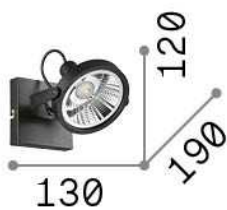

### Interior - Lámpara de techo

<b>Ean</b>	8021696200194
<b>Artículo</b>	GLIM PL1 BIANCO
<b>Instalación</b>	Lámpara de techo
<b>Garantía</b>	5 years
<b>Peso bruto</b>	0.57 kg
<b>Volumen</b>	0.003402 m <sup>3</sup>

## Información técnica

<b>Peso neto</b>	0.48 kg
<b>Clase de aislamiento</b>	I
<b>Índice de protección</b>	IP20
<b>Cumplimiento</b>	CE
<b>Temperatura de funcionamiento</b>	0° ~ +40 °C
<b>Dimmer</b>	Determined by the light bulb
<b>Salida de potencia</b>	220-240 V AC
<b>Fuente de alimentación</b>	Not required
<b>Ajustabilidad</b>	YES