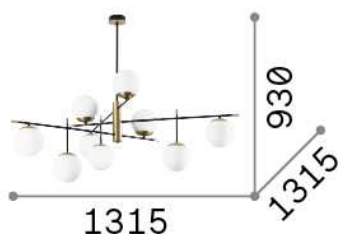

Información general

Interior - Lámpara de techo

Ean	8021696289489
Artículo	GOURMET PL9
Instalación	Lámpara de techo
Garantía	5 years
Peso bruto	8.16 kg
Volumen	0.176548 m ³

Información técnica

Peso neto	5.4 kg
Clase de aislamiento	II
Índice de protección	IP20
Cumplimiento	CE
Temperatura de funcionamiento	0° ~ +40 °C
Dimmer	Determined by the light bulb
Salida de potencia	220-240 V AC
Fuente de alimentación	Not required

Información de la fuente

Fuente integrada	Light bulb (not included)
Fuente reemplazable	No
Poder	E14 max 9 x 28 W
Emisiones	Diffuse
Consumo máximo	-