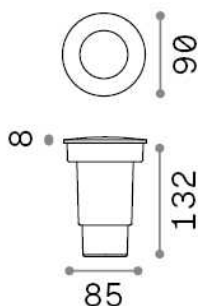

Información general

Exterior - Lámpara colgante

Ean	8021696120249
Artículo	GRAVITY PT ROUND SMALL
Instalación	Lámpara colgante
Garantía	5 years
Peso bruto	0.32 kg
Volumen	0.001945 m ³

Información técnica

Peso neto	0.27 kg
Clase de aislamiento	II
Índice de protección	IP67
Cumplimiento	CE
Temperatura de funcionamiento	-15° ~ +45 °C
Dimmer	Determined by the light bulb
Salida de potencia	220-240 V AC
Fuente de alimentación	Not required
Resistencia de carga	IK10

Información de la fuente

Fuente integrada	Light bulb (included, settable CCT 2700 / 4000 K)
Fuente reemplazable	Replaceable
Poder	GU10 max 1 x 6 W
Emisiones	Direct
Consumo máximo	-
Bombilla incluida	1 - E14 OLIVA 4W 3000K CRI80 SATIN