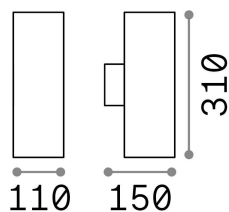

### Exterior - Lámpara de pared

<b>Ean</b>	8021696033020
<b>Artículo</b>	GUN AP2 BIG ALLUMINIO
<b>Instalación</b>	Lámpara de pared
<b>Garantía</b>	5 years
<b>Peso bruto</b>	1.75 kg
<b>Volumen</b>	0.007109 m <sup>3</sup>

## Información técnica

<b>Peso neto</b>	1.35 kg
<b>Clase de aislamiento</b>	I
<b>Índice de protección</b>	IP54
<b>Cumplimiento</b>	CE
<b>Temperatura de funcionamiento</b>	-15° ~ +45 °C
<b>Dimmer</b>	Determined by the light bulb
<b>Salida de potencia</b>	220-240 V AC
<b>Fuente de alimentación</b>	Not required