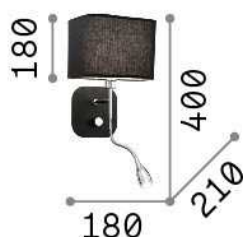

Información general

Interior - Lámpara de pared

Ean	8021696124162
Artículo	HOLIDAY AP2 BIANCO
Instalación	Lámpara de pared
Garantía	5 years
Peso bruto	0.9 kg
Volumen	0.011109 m ³

Información técnica

Peso neto	0.64 kg
Clase de aislamiento	I
Índice de protección	IP20
Cumplimiento	CE
Temperatura de funcionamiento	0° ~ +40 °C
Dimmer	NO, On-Off
Salida de potencia	100-240 V AC 50/60 Hz Integrated switch button
Fuente de alimentación	In-built, included Replaceable (by qualified operators only), electronic
Ajustabilidad	YES

Información de la fuente

Fuente integrada	Light bulb (not included), Integrated LED module
Fuente reemplazable	Replaceable (LED: by qualified operators only)
Poder	E14/LED max 1 x 40W / 1.5 W
Emisiones	Diffuse + Direct
Consumo máximo	max 40W / LED 1.5 W
Características LED	LED SMD BRIDGELUX
CCT LED	3000 K
Duración LED (t. 25°C)	20000 h
CRI	> 80
Ángulo del haz de luz	23°
Flujo del haz de luz	55 lm
Luz útil	LED 45 lm
Riesgo fotobiológico	2
Bombilla incluida	1 - E14 OLIVA 4W 3000K CRI80 SATIN