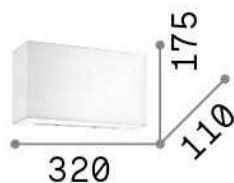

Información general

Interior - Lámpara de pared

Ean	8021696152851
Artículo	HOTEL AP1 BIANCO
Instalación	Lámpara de pared
Garantía	5 years
Peso bruto	1.54 kg
Volumen	0.016576 m ³

Información técnica

Peso neto	1.23 kg
Clase de aislamiento	I
Índice de protección	IP20
Cumplimiento	CE
Temperatura de funcionamiento	0° ~ +40 °C
Dimmer	Determined by the light bulb
Salida de potencia	220-240 V AC
Fuente de alimentación	-

Información de la fuente

Fuente integrada	Light bulb (not included)
Fuente reemplazable	No
Poder	E27 max 1 x 60 W
Emisiones	Diffuse
Consumo máximo	-