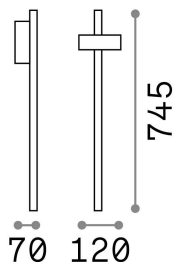

Información general

Exterior - Lámparas de suelo

Ean	8021696251226
Artículo	HUB PT H074
Instalación	Lámparas de suelo
Garantía	5 years
Peso bruto	0.95 kg
Volumen	0.00825 m ³

Información técnica

Peso neto	0.72 kg
Clase de aislamiento	I
Índice de protección	IP54
Cumplimiento	CE
Temperatura de funcionamiento	-15° ~ +45 °C
Dimmer	NO, On-Off
Salida de potencia	220-240 V AC 50/60 Hz
Fuente de alimentación	In-built, included Replaceable (by qualified operators only), electronic
Ajustabilidad	YES
Accesorios incluidos	Floor mounting base

Información de la fuente

Fuente integrada	Integrated LED module
Fuente reemplazable	Replaceable (by qualified operators only)
Poder	4,5 W
Emisiones	Direct
Consumo máximo	max 4,50 W
Características LED	LED COB CREE
CCT LED	3000 K
Duración LED (t. 25°C)	30000 h
CRI	> 80
Ángulo del haz de luz	38°
Flujo del haz de luz	410 lm
Luz útil	250 lm
Riesgo fotobiológico	1