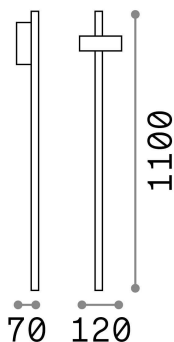

Información general

Exterior - Lámparas de suelo

Ean	8021696251257
Artículo	HUB PT H110
Instalación	Lámparas de suelo
Garantía	5 years
Peso bruto	1.02 kg
Volumen	0.00572 m ³

Información técnica

Peso neto	0.85 kg
Clase de aislamiento	I
Índice de protección	IP54
Cumplimiento	CE
Temperatura de funcionamiento	-15° ~ +45 °C
Dimmer	NO, On-Off
Salida de potencia	220-240 V AC 50/60 Hz
Fuente de alimentación	In-built, included Replaceable (by qualified operators only), electronic
Ajustabilidad	YES
Accesorios incluidos	Floor mounting base

Información de la fuente

Fuente integrada	Integrated LED module
Fuente reemplazable	Replaceable (by qualified operators only)
Poder	4,5 W
Emisiones	Direct
Consumo máximo	max 4,50 W
Características LED	LED COB CREE
CCT LED	3000 K
Duración LED (t. 25°C)	30000 h
CRI	> 80
Ángulo del haz de luz	38°
Flujo del haz de luz	410 lm
Luz útil	250 lm
Riesgo fotobiológico	1