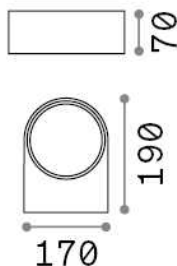

Información general

Exterior - Lámpara de pared

Ean	8021696018522
Artículo	IKO AP1 BIANCO
Instalación	Lámpara de pared
Garantía	5 years
Peso bruto	0.8 kg
Volumen	0.00396 m ³

Información técnica

Peso neto	0.6 kg
Clase de aislamiento	I
Índice de protección	IP54
Cumplimiento	CE
Temperatura de funcionamiento	-15° ~ +45 °C
Dimmer	Determined by the light bulb
Salida de potencia	220-240 V AC
Fuente de alimentación	Not required

Información de la fuente

Fuente integrada	Light bulb (not included)
Fuente reemplazable	No
Poder	E27 max 1 x 60 W
Emisiones	Direct + Indirect
Consumo máximo	-