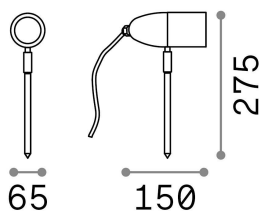

Información general

Exterior - Proyectores

| | |
|--------------------|-----------------|
| Ean | 8021696115429 |
| Artículo | INSIDE PR1 NERO |
| Instalación | Proyectores |
| Garantía | 5 years |
| Peso bruto | 0.47 kg |
| Volumen | 0.00153 m³ |

Información técnica

| | |
|--------------------------------------|------------------------------|
| Peso neto | 0.37 kg |
| Clase de aislamiento | I |
| Índice de protección | IP54 |
| Cumplimiento | CE |
| Temperatura de funcionamiento | -15° ~ +45 °C |
| Dimmer | Determined by the light bulb |
| Salida de potencia | 220-240 V AC |
| Fuente de alimentación | Not required |