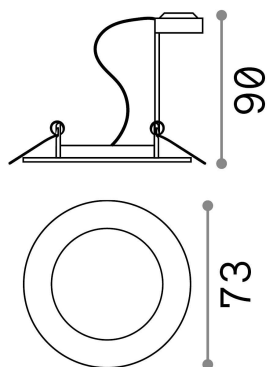

Información general

Técnico - Lámpara colgante

Ean	8021696083117
Artículo	JAZZ FI BIANCO
Instalación	Lámpara colgante
Garantía	5 years
Peso bruto	0.2 kg
Volumen	0.001853 m ³

Información técnica

Peso neto	0.11 kg
Clase de aislamiento	II
Índice de protección	IP20
Cumplimiento	CE
Temperatura de funcionamiento	0° ~ +40 °C
Dimmer	Determined by the light bulb
Salida de potencia	220-240 V AC
Fuente de alimentación	Not required
Especificaciones empotradas	Ø 60 - h. ≥ 90 , 3-25

Información de la fuente

Fuente integrada	Light bulb (not included)
Fuente reemplazable	No
Poder	GU10 max 1 x 50 W
Emisiones	Direct
Consumo máximo	-