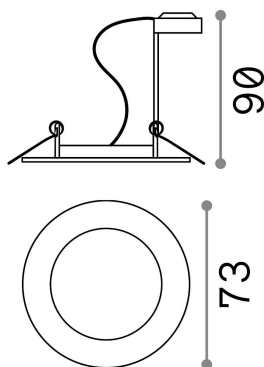

### Técnico - Lámpara colgante

<b>Ean</b>	8021696083070
<b>Artículo</b>	JAZZ FI CROMO
<b>Instalación</b>	Lámpara colgante
<b>Garantía</b>	5 years
<b>Peso bruto</b>	0.2 kg
<b>Volumen</b>	0.001853 m <sup>3</sup>

## Información técnica

<b>Peso neto</b>	0.11 kg
<b>Clase de aislamiento</b>	II
<b>Índice de protección</b>	IP20
<b>Cumplimiento</b>	CE
<b>Temperatura de funcionamiento</b>	0° ~ +40 °C
<b>Dimmer</b>	Determined by the light bulb
<b>Salida de potencia</b>	220-240 V AC
<b>Fuente de alimentación</b>	Not required
<b>Especificaciones empotradas</b>	Ø 60 - h. ≥ 90 , 3-25