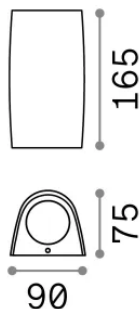

Información de la fuente

Fuente integrada	Light bulb (included, settable CCT 2700 / 4000 K)
Fuente reemplazable	Replaceable
Poder	GU10 max 2 x 6 W
Emisiones	Direct + Indirect
Consumo máximo	-
Bombilla incluida	188652 FUMAGALLI LED CLASSIC GU10 3.5W SETTABILE
Recomendar bombilla	108292 GU10 05W 410Lm 3000K CRI90