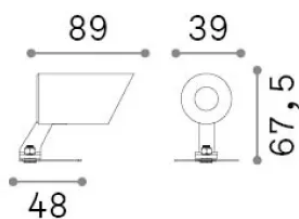

Información de la fuente

Fuente integrada	Integrated LED module
Fuente reemplazable	No
Poder	LED 3 W
Emisiones	Direct
Consumo máximo	max 3 W
Características LED	LED SMD
CCT LED	3000 K
Duración LED (t. 25°C)	35000 h
CRI	> 90
SDCM	3
Ángulo del haz de luz	32°
Flujo del haz de luz	250 lm
Luz útil	210 lm
Riesgo fotobiológico	EXEMPT