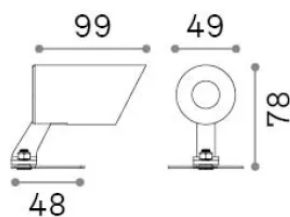

Información general

Exterior - Lámpara de pared

Ean	8021696345666
Artículo	KOALA AP 7W
Instalación	Lámpara de pared
Garantía	5 years
Peso bruto	0.68 kg
Volumen	0.001386 m ³

Información técnica

Peso neto	0.64 kg
Clase de aislamiento	III
Índice de protección	IP65
Cumplimiento	CE
Temperatura de funcionamiento	-15° ~ +45 °C
Dimmer	Non-dimmable, On-Off
Salida de potencia	24 V DC
Fuente de alimentación	Required, remoted, not included

Información de la fuente

Fuente integrada	Integrated LED module
Fuente reemplazable	No
Poder	LED 7 W
Emisiones	Direct
Consumo máximo	max 7 W
Características LED	LED COB
CCT LED	3000 K
Duración LED (t. 25°C)	35000 h
CRI	> 90
SDCM	3
Ángulo del haz de luz	35°
Flujo del haz de luz	630 lm
Luz útil	340 lm
Riesgo fotobiológico	EXEMPT