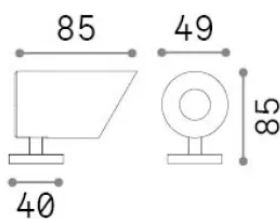

Información general

Exterior - Projectores

Ean	8021696349596
Artículo	KOALA PR 7W CON BASE
Instalación	Proyectores
Garantía	5 years
Peso bruto	0.64 kg
Volumen	0.001386 m ³

Información técnica

Peso neto	0.6 kg
Clase de aislamiento	III
Índice de protección	IP65
Cumplimiento	CE
Temperatura de funcionamiento	-15° ~ +45 °C
Dimmer	Non-dimmable, On-Off
Salida de potencia	24 V DC
Fuente de alimentación	Required, remoted, not included

Información de la fuente

Fuente integrada	Integrated LED module
Fuente reemplazable	No
Poder	LED 7 W
Emisiones	Direct
Consumo máximo	max 7 W
Características LED	LED COB
CCT LED	3000 K
Duración LED (t. 25°C)	35000 h
CRI	> 90
SDCM	3
Ángulo del haz de luz	35°
Flujo del haz de luz	630 lm
Luz útil	340 lm
Riesgo fotobiológico	EXEMPT