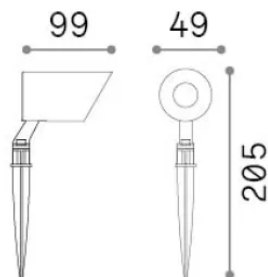

Información general

Exterior - Proyectores

Ean	8021696331386
Artículo	KOALA PR 7W CON PICCHETTO
Instalación	Proyectores
Garantía	5 years
Peso bruto	0.63 kg
Volumen	0.001386 m ³

Información técnica

Peso neto	0.6 kg
Clase de aislamiento	III
Índice de protección	IP65
Cumplimiento	CE
Temperatura de funcionamiento	-15° ~ +45 °C
Dimmer	Non-dimmable, On-Off
Salida de potencia	24 V DC
Fuente de alimentación	Required, remoted, not included

Información de la fuente

Fuente integrada	Integrated LED module
Fuente reemplazable	No
Poder	LED 7 W
Emisiones	Direct
Consumo máximo	max 7 W
Características LED	LED COB
CCT LED	3000 K
Duración LED (t. 25°C)	35000 h
CRI	> 90
SDCM	3
Ángulo del haz de luz	35°
Flujo del haz de luz	630 lm
Luz útil	340 lm
Riesgo fotobiológico	EXEMPT