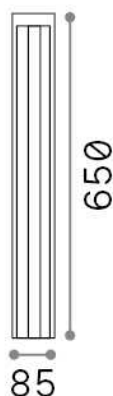

### Exterior - Lámparas de suelo

<b>Ean</b>	8021696306872
<b>Artículo</b>	KURT PT NERO 3000K
<b>Instalación</b>	Lámparas de suelo
<b>Garantía</b>	5 years
<b>Peso bruto</b>	2.2 kg
<b>Volumen</b>	0.006002 m <sup>3</sup>